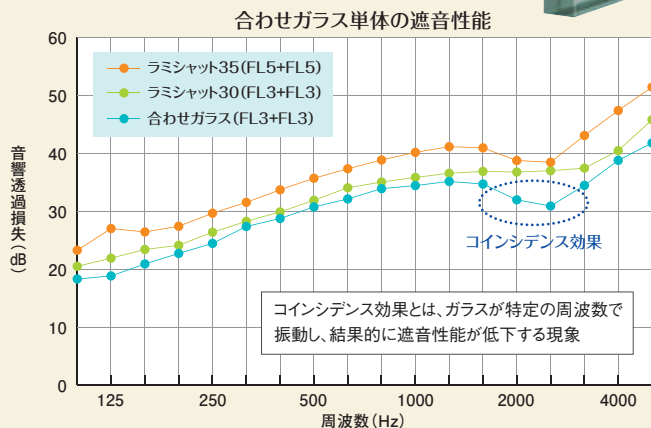

ハイエンド・インナーウインドmado²<まどまど>® 高防音シリーズ・断熱+防犯シリーズ

主なガラス構成

シリーズ	仕様	ガラス構成	防音	断熱	遮熱	防霧	UVカット	防犯・安全
高防音シリーズ (ラミシャット仕様)	ラミシャット30	透明型	FL3+防音膜0.8+FL3	○	○	△	△	○
		やわらぎ	FL3+防音膜1.5+F3K	◎	○	△	△	○
	ラミシャット35	透明型	FL3+防音膜0.8+YK3	◎	○	△	△	○
		やわらぎ	FL5+防音膜0.8+FL5	☆	○	△	△	○
断熱+防犯シリーズ (合わせペヤ仕様)	ペヤガラス	透明型	FL3+空9+(FL3+膜0.8+FL3)	◎	◎	○	○	○
		型	FL3+空9+(FL3+膜1.1+F3K)	◎	◎	○	○	○
	Low-Eペヤガラス	透明型	LE3+空9+(FL3+膜0.8+FL3)	◎	◎	◎	○	○
		型	LE3+空9+(FL3+膜1.1+F3K)	◎	◎	◎	○	○

☆:最も優れる ◎:特に優れる ○:優れる △:普通 (AGC旭硝子判定)

ラミシャットとは…

2枚の板ガラスの間に防音特殊フィルムを挟み、音域全体に渡って遮音効果を発揮する、遮音性に優れた合わせガラスです。ガラスの振動を防音特殊フィルムが吸収することで、コインシデンス効果による遮音性能の低下を抑えます。

【ご注意】

既存サッシに一般ビル用をお使いの場合、JISA4706の遮音等級線を基に設定したT-5(45等級線)等級の基準に該当。(JISではT-5等級は規定されておられません)

外窓が一般住宅用サッシの場合は、T-5等級相当の性能にはなりません。ラミシャット30を使った場合、<まどまど>®の気密性が高いことなどから、二重窓としての遮音性能は、通常の合わせガラスを使った場合とほぼ同じです(約40dBカット)。遮音性能は、(財)建材試験センターでの試験仕様での測定データであり、保証値ではありません。