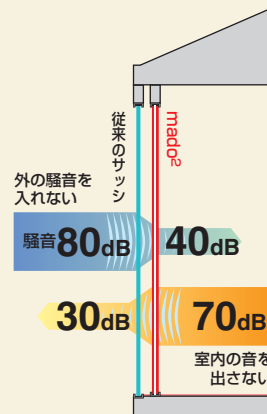

<まどまど>®の防音性能

<まどまど>®は従来のサッシとの二重窓で約40dBの騒音をカットします。80dB前後の交通騒音も静かな公園のレベル(約40dB)まで低減します。

※上図内数値は試験測定値で、保証値ではありません。