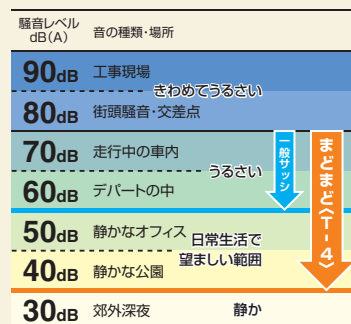

<まどまど>®の防音性能

<まどまど>®は従来のサッシとの二重窓で約40dBの騒音をカットします。80dB前後の交通騒音も静かな公園のレベル(約40dB)まで低減します。

※上図内数値は試験測定値で、保証値ではありません。