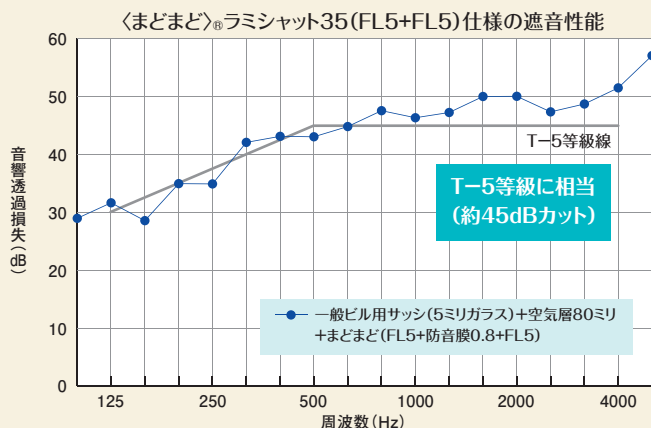

ハイエンド・インナーウインドmado²<まどまど>® 高防音シリーズ・断熱+防犯シリーズ

主なガラス構成

シリーズ	仕様	ガラス構成	防音	断熱	遮熱	防霧	UVカット	防犯・安全
高防音シリーズ (ラミシャット仕様)	ラミシャット30	透明型	FL3+防音膜0.8+FL3	○	○	△	△	○
		やわらぎ	FL3+防音膜1.5+F3K	◎	○	△	△	○
	ラミシャット35	透明型	FL3+防音膜0.8+YK3	◎	○	△	△	○
		やわらぎ	FL5+防音膜0.8+FL5	☆	○	△	△	○
断熱+防犯シリーズ (合わせペヤ仕様)	ペヤガラス	透明型	FL3+空9+(FL3+膜0.8+FL3)	◎	◎	○	○	○
		型	FL3+空9+(FL3+膜1.1+F3K)	◎	◎	○	○	○
	Low-Eペヤガラス	透明型	LE3+空9+(FL3+膜0.8+FL3)	◎	◎	◎	○	○
		型	LE3+空9+(FL3+膜1.1+F3K)	◎	◎	◎	○	○

☆:最も優れる ◎:特に優れる ○:優れる △:普通 (AGC旭硝子判定)

ラミシャットとは…

2枚の板ガラスの間に防音特殊フィルムを挟み、音域全体に渡って遮音効果を発揮する、遮音性に優れた合わせガラスです。ガラスの振動を防音特殊フィルムが吸収することで、コインシデンス効果による遮音性能の低下を抑えます。

【ご注意】

既存サッシに一般ビル用をお使いの場合、JISA4706の遮音等級線を基に設定したT-5(45等級線)等級の基準に該当。(JISではT-5等級は規定されておられません)

外窓が一般住宅用サッシの場合は、T-5等級相当の性能にはなりません。ラミシャット30を使った場合、<まどまど>®の気密性が高いことなどから、二重窓としての遮音性能は、通常の合わせガラスを使った場合とほぼ同じです(約40dBカット)。遮音性能は、(財)建材試験センターでの試験仕様での測定データであり、保証値ではありません。