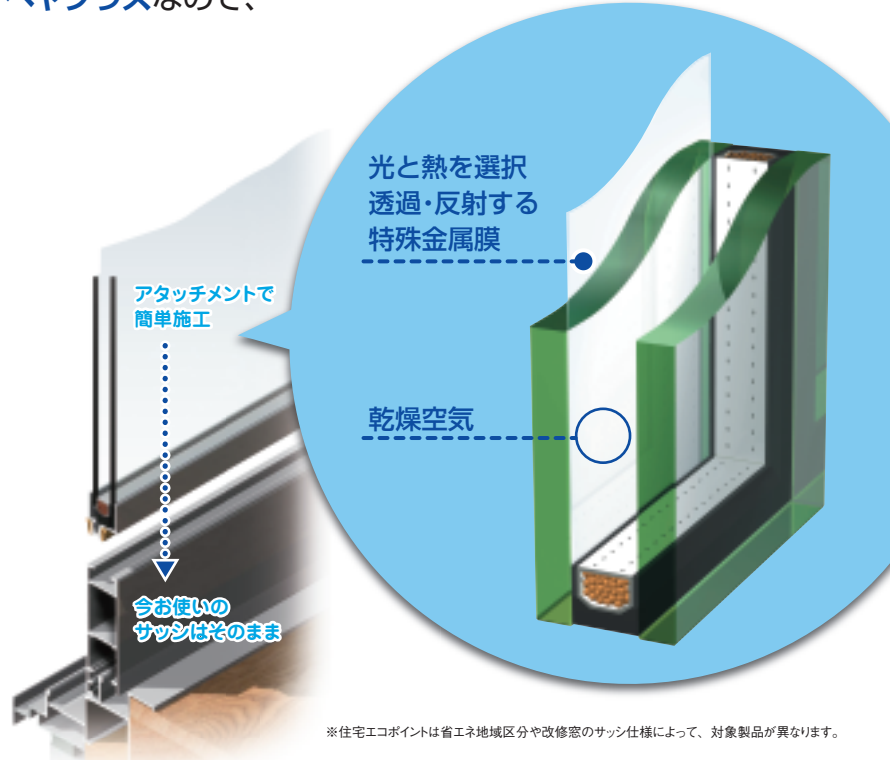

ペアプラスにエアタイプが**新登場!**

AGC

ガラス交換で快適窓リフォーム

ペアプラス・エアは高遮熱断熱Low-Eガラスを使用したリフォーム用省エネガラスです。二枚のガラスの間には**乾燥空気**が密封されています。また、**特殊な金属膜をコーティングしたLow-Eペアガラス**なので、夏の熱をカットし、冬の暖気をガードします。

住宅エコポイント対象製品

AGCのオススメ
エコ窓リフォーム

Pair Plus air
ペアプラス・エア

断熱・遮熱性能がアップ!

一枚ガラスの部屋は
夏は暑いまま、冬は寒いままなので、冷暖房費も大変です。

夏 外からの熱が入りこみます。

室内暑い

冬 部屋の暖気が逃げてしまいます。

室内寒い

ペアプラス・エアでリフォームすると
夏は涼しく、冬は温かい部屋で快適に暮らせます。

夏 外からの熱を遮断します。

室内快適

冬 部屋の暖気を逃しません。

室内快適

結露低減

冬場の結露を抑え、毎日のお手入れがらくらく。

簡単施工

今お使いのサッシはそのままにガラスだけを簡単取り換え。

省エネ