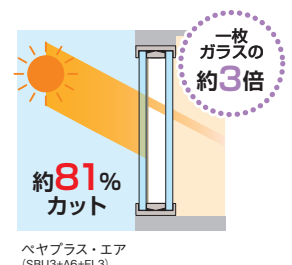

断熱・遮熱性能がアップ!

一枚ガラスの部屋は
夏は暑いまま、冬は寒いままなので、冷暖房費も大変です。

夏 外からの熱が入りこみます。

室内暑い

冬 部屋の暖気が逃げてしまいます。

室内寒い

ペアプラス・エアでリフォームすると
夏は涼しく、冬は温かい部屋で快適に暮らせます。

夏 外からの熱を遮断します。

室内快適

冬 部屋の暖気を逃しません。

室内快適

結露低減

冬場の結露を抑え、毎日のお手入れがらくらく。

簡単施工

今お使いのサッシはそのままにガラスだけを簡単取り換え。

省エネ

防暑効果と断熱効果で冷暖房費を約20%もカット。

紫外線カット

インテリアの色あせ、肌への影響を及ぼす紫外線を大幅にカット。

高遮熱・断熱効果のあるLow-Eペアガラスを既存の単板用サッシに使えるようにアタッチメントフレームを一体化した製品です。2枚のガラスの間に乾燥空気が密封されており、室内の冷暖房の効果をさらに高め、省エネ効果と快適性も高めます。

※構造イメージです

バリエーション

■ アタッチメントのカラー