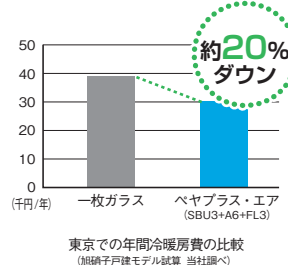

省エネ

防暑効果と断熱効果で冷暖房費を約20%もカット。