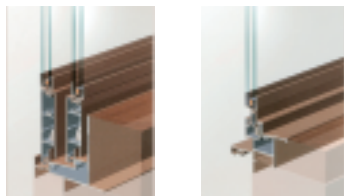

※ペアプラス・エアの中空層は乾燥空気です。 ※対応サッシはJISA4706に適合するサッシで、サッシのガラス溝幅が9、11、12、13、14ミリです。

※Low-Eペアガラスには、高断熱タイプもございます。 ※(型)は型板ガラス(費)です。 ※サッシの種類によっては使えないものもあります。

※窓のサイズ、ガラス構成によって網戸と干渉場合があります。その場合は網戸干渉が少ない呼び厚さ10、12ミリのスリムタイプをご検討ください。但し、サッシの種類によっては網戸と干渉することがあります。

※ガラスの重量と厚みが増えるため、窓の開閉が重くなったり、網戸が開閉しにくくなる場合があります。 ※ガラス面は断熱できますが、既存のサッシとアタッチメント部分はアルミのため結露する場合があります。

※防火ガラスの構成はありません。

■ アタッチメントバリエーション

引き違い窓用

FIX窓用

■ ガラス選択 ※Low-Eペアガラスには高断熱タイプもございます。

透明タイプ(標準)

型板ガラスタイプ