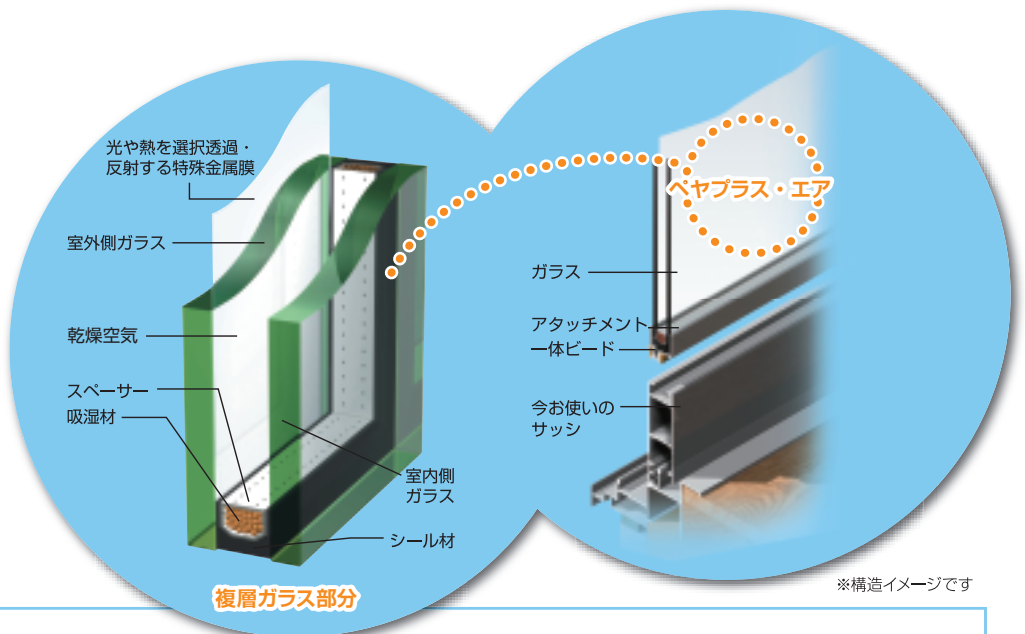

防暑効果と断熱効果で冷暖房費を約20%もカット。

紫外線カット

インテリアの色あせ、肌への影響を及ぼす紫外線を大幅にカット。

高遮熱・断熱効果のあるLow-Eペアガラスを既存の単板用サッシに使えるようにアタッチメントフレームを一体化した製品です。2枚のガラスの間に乾燥空気が密封されており、室内の冷暖房の効果をさらに高め、省エネ効果と快適性も高めます。

※構造イメージです

バリエーション

■ アタッチメントのカラー